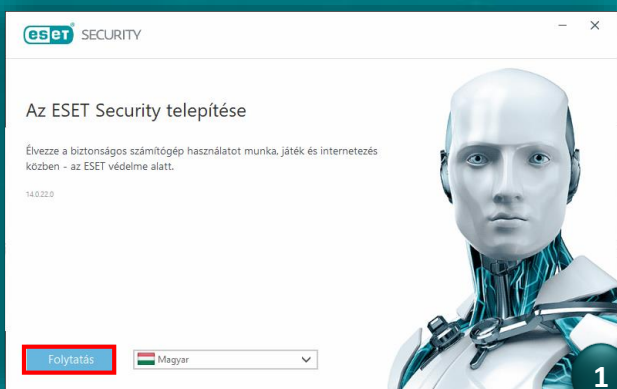

OPCNET

INTERNET SECURITY telepítési útmutató

Első lépésben töltsse le a telepítőcsomagot, melyet az alábbi linken talál, majd kövesse az utasításokat!

LETÖLTÉS

A következő lépésben indítsa el a telepítőt, majd kövesse az utasításokat!

OPCNET

INTERNET SECURITY telepítési útmutató

Egységben az erő. Biztosítsa a legmagasabb szintű védelmet.

Az ESET LiveGrid® visszajelzési rendszer lehetővé teszi, hogy statisztikai adatokat és információkat gyűjtsünk a gyandó objektumokról, amelyek automatikus feldolgozásával észlelési mechanizmusokat hozunk létre a felhőrendszerünkben. Ezután ezeket azonnal alkalmazva biztosítjuk ügyfeleinknek a legmagasabb szintű védelmet.

Az ESET LiveGrid® visszajelzési rendszer engedélyezése (ajánlott)

Az ESET LiveOn® visszajelzési rendszer letiltása

Kéretlen alkalmazások keresése

Az ESET felismer és kiszűri a más programokkal együtt, kéretlenül települő alkalmazásokat. A kéretlen alkalmazások nem jelentenek biztonsági kockázatot, de hatással lehetnek a számítógép teljesítményére, sebességére és megbízhatóságára, illetve megváltoztathatják a viselkedését.