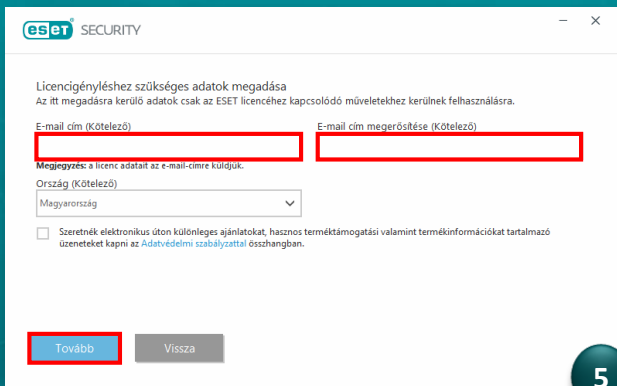

OPCNET

INTERNET SECURITY telepítési útmutató

Első lépésben töltsse le a telepítőcsomagot, melyet az alábbi linken talál, majd kövesse az utasításokat!

LETÖLTÉS

A következő lépésben indítsa el a telepítőt, majd kövesse az utasításokat!

OPCNET

INTERNET SECURITY telepítési útmutató

Egységben az erő. Biztosítsa a legmagasabb szintű védelmet.

Az ESET LiveGrid® visszajelzési rendszer lehetővé teszi, hogy statisztikai adatokat és információkat gyűjtsünk a gyandó objektumokról, amelyek automatikus feldolgozásával észlelési mechanizmusokat hozunk létre a felhőrendszerünkben. Ezután ezeket azonnal alkalmazva biztosítjuk ügyfeleinknek a legmagasabb szintű védelmet.

Az ESET LiveGrid® visszajelzési rendszer engedélyezése (ajánlott)

Az ESET LiveOn® visszajelzési rendszer letiltása

Kéretlen alkalmazások keresése

Az ESET felismer és kiszűri a más programokkal együtt, kéretlenül települő alkalmazásokat. A kéretlen alkalmazások nem jelentenek biztonsági kockázatot, de hatással lehetnek a számítógép teljesítményére, sebességére és megbízhatóságára, illetve megváltoztathatják a viselkedését.