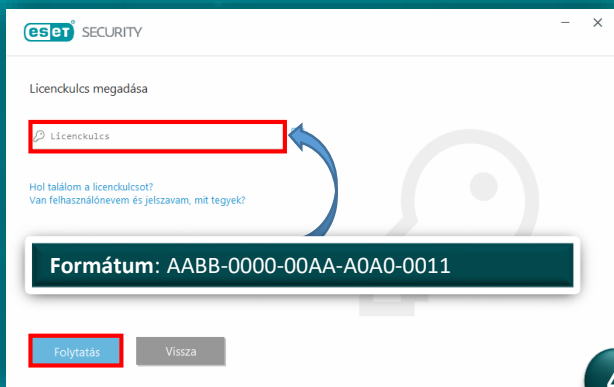

OPCNET

INTERNET SECURITY telepítési útmutató

Első lépésben töltsse le a telepítőcsomagot, melyet az alábbi linken talál, majd kövesse az utasításokat!

LETÖLTÉS

A következő lépésben indítsa el a telepítőt, majd kövesse az utasításokat!

OPCNET

INTERNET SECURITY telepítési útmutató

Egységben az erő. Biztosítsa a legmagasabb szintű védelmet.

Az ESET LiveGrid® visszajelzési rendszer lehetővé teszi, hogy statisztikai adatokat és információkat gyűjtsünk a gyandó objektumokról, amelyek automatikus feldolgozásával észlelési mechanizmusokat hozunk létre a felhőrendszerünkben. Ezután ezeket azonnal alkalmazva biztosítjuk ügyfeleinknek a legmagasabb szintű védelmet.